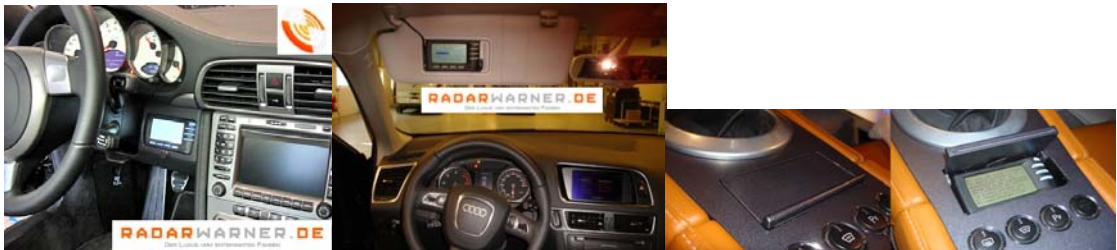

<b>STINGER CARD</b> 	<b>Preis inkl. Montage</b>
<b>CARD – GPS &amp; RADAR + 2 x Lasermodule</b>	<b>2.499,-</b>
<b>CARD – GPS 6 RADAR + 2 x Lasermodule + ESO 3.0 Störer</b>	<b>2.898,-</b>

<b>STINGER DSI DISPLAY</b> 	<b>Preis inkl. Montage</b>
<b>DSI – GPS &amp; RADAR + 2 x Lasermodule</b>	<b>3.095,-</b>
<b>DSI – GPS &amp; RADAR + 2 x Lasermodule + ESO 3.0 Störer</b>	<b>3.494,-</b>